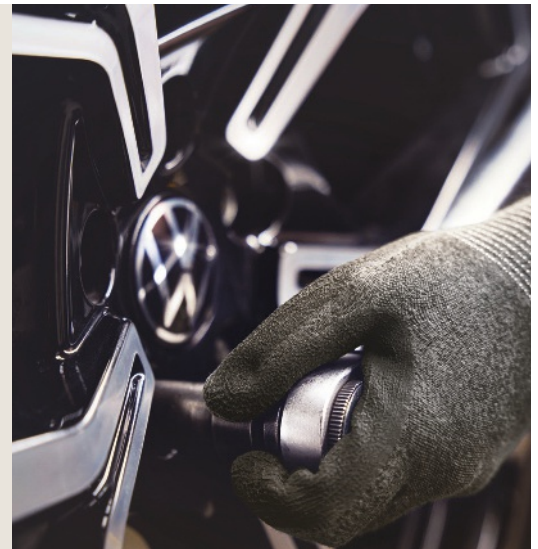

Räderwechsel Zeit für neues Profil

Profitieren Sie jetzt von unseren besonderen Konditionen: Wir montieren schnell und zuverlässig Ihre Sommerräder. So können Sie mit einem guten Gefühl direkt zurück auf die Straße.

ab **29,00 €**

Zuzüglich Material, ohne Zusatzarbeiten

Jetzt Termin vereinbaren!

Einfach QR-Code scannen!