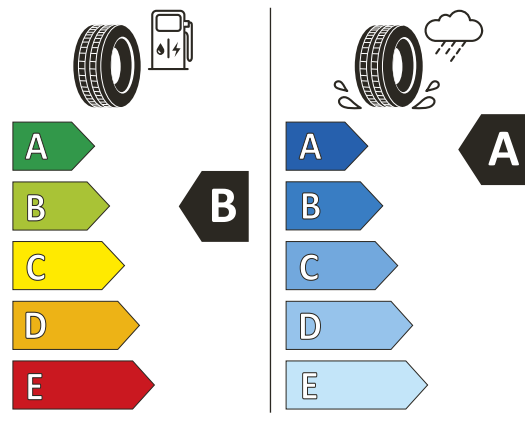

2020/740

PIRELLI 32757

255/45R19 100 V C1