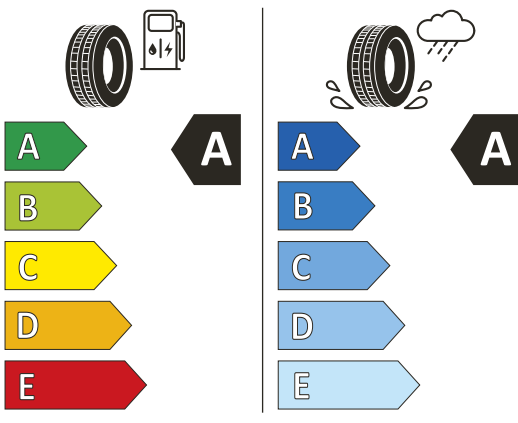

Sommerreifen Pirelli

Für Tiguan

Scorpion Seal Inside

255/45 R19 100V

ZTS 253 459 VP VS1

208,49 €

Continental 0358239

235/55 R 18 100 V C1